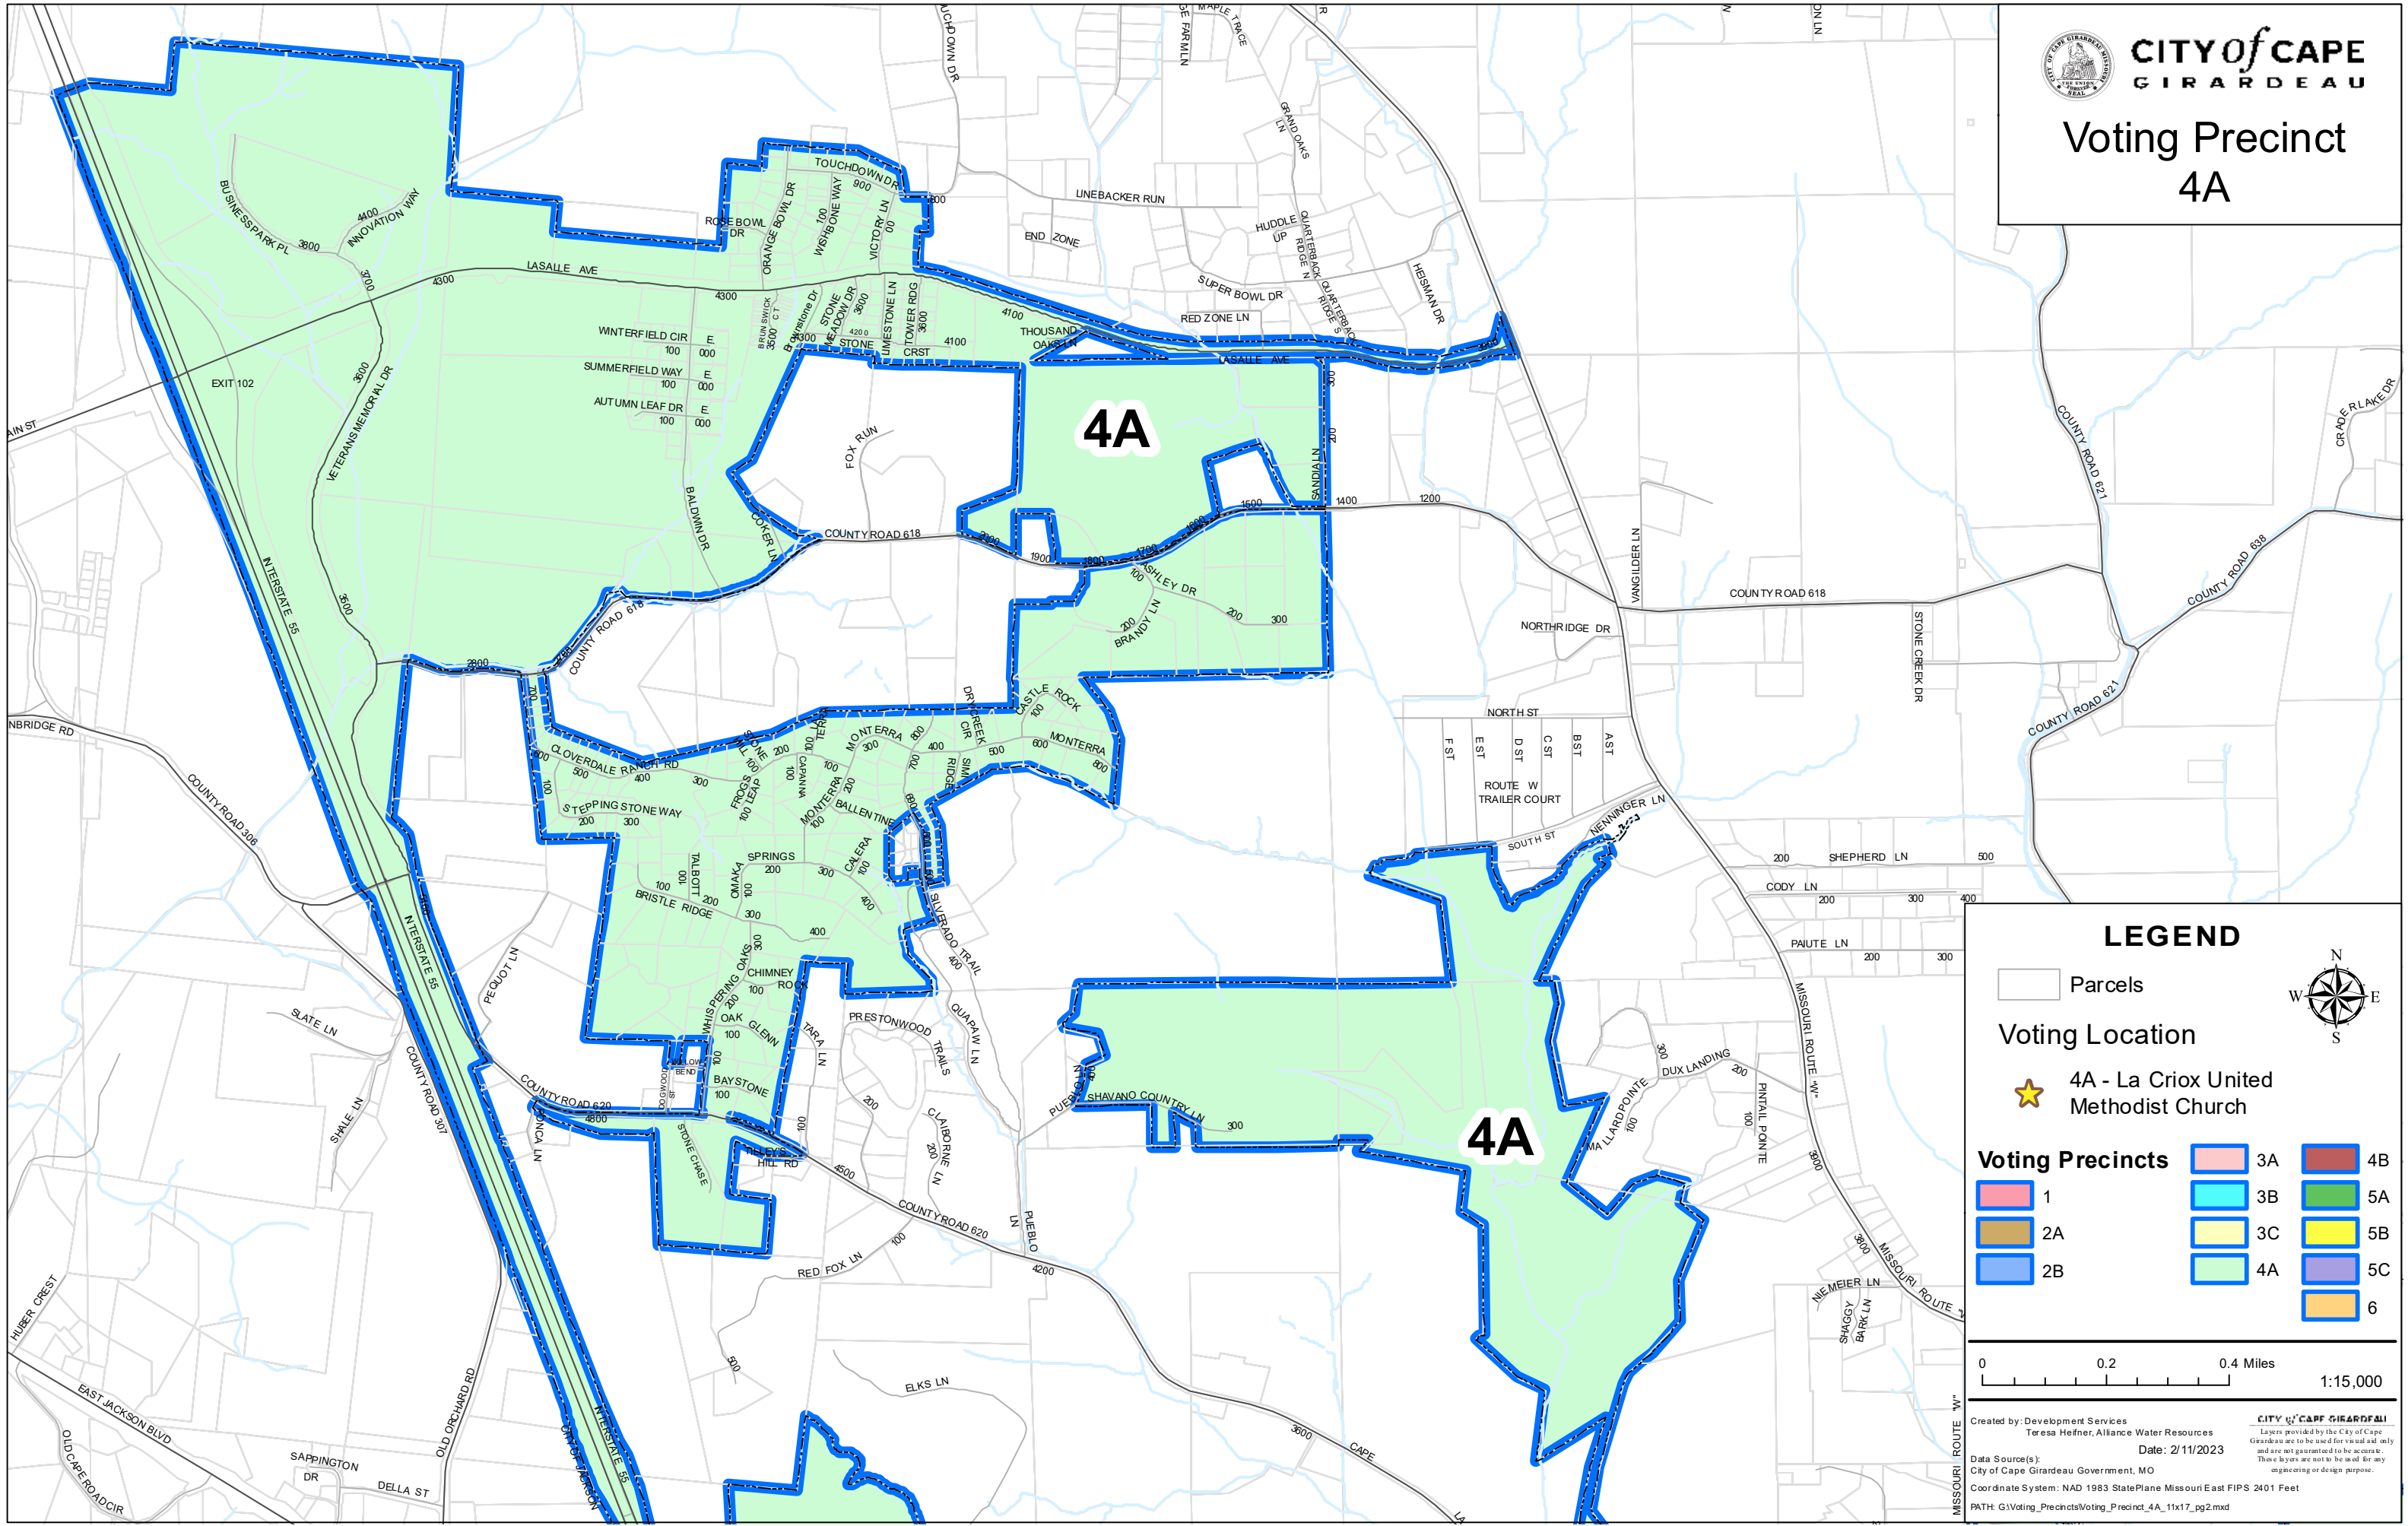

Voting Precinct 4A

LEGEND

Parcels

Voting Location

★ 4A - La Criox United Methodist Church

Voting Precincts	
1	2A
2	3A
3	4A
4	5A
5	6
6	7
7	8
8	9
9	10
10	11
11	12
12	13
13	14
14	15
15	16
16	17
17	18
18	19
19	20
20	21
21	22
22	23
23	24
24	25
25	26
26	27
27	28
28	29
29	30
30	31
31	32
32	33
33	34
34	35
35	36
36	37
37	38
38	39
39	40
40	41
41	42
42	43
43	44
44	45
45	46
46	47
47	48
48	49
49	50
50	51
51	52
52	53
53	54
54	55
55	56
56	57
57	58
58	59
59	60
60	61
61	62
62	63
63	64
64	65
65	66
66	67
67	68
68	69
69	70
70	71
71	72
72	73
73	74
74	75
75	76
76	77
77	78
78	79
79	80
80	81
81	82
82	83
83	84
84	85
85	86
86	87
87	88
88	89
89	90
90	91
91	92
92	93
93	94
94	95
95	96
96	97
97	98
98	99
99	100